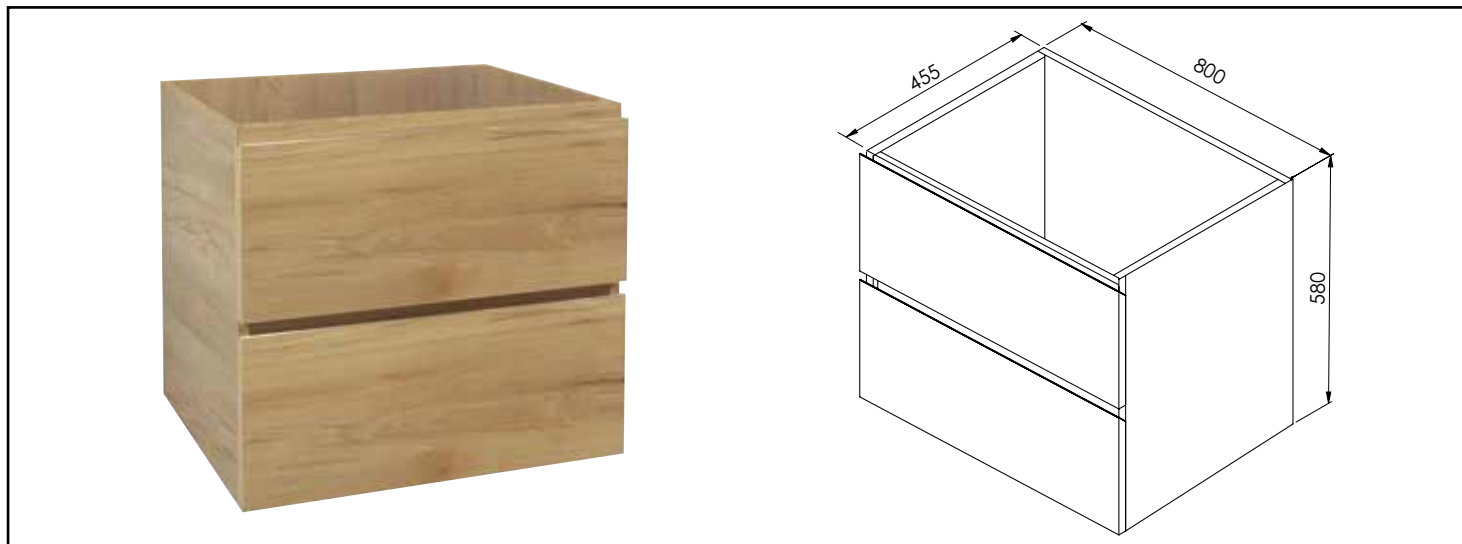

Référence : 401512107

BLOC MEUBLE SUSPENDU OSLO - 80CM - MÉLAMINÉ BOIS - 2 TIROIRS

CARACTÉRISTIQUES

Caisson OSLO à suspendre finition mélaminé bois
 Dimensions : Largeur : 80cm x Profondeur : 45,5cm x Hauteur : 58cm
 Corps de meuble avec vide sanitaire (5,2cm)
 Structure du caisson en panneaux de particules mélaminé, épaisseur : 16mm
 2 tiroirs en panneaux de particules avec poignée prise de main et fermeture amortie Hettich
 Livré pré-monté, sans robinetterie, sans visserie de fixation murale
 Fabrication européenne
 Norme FSC
 Ecotaxe en sus